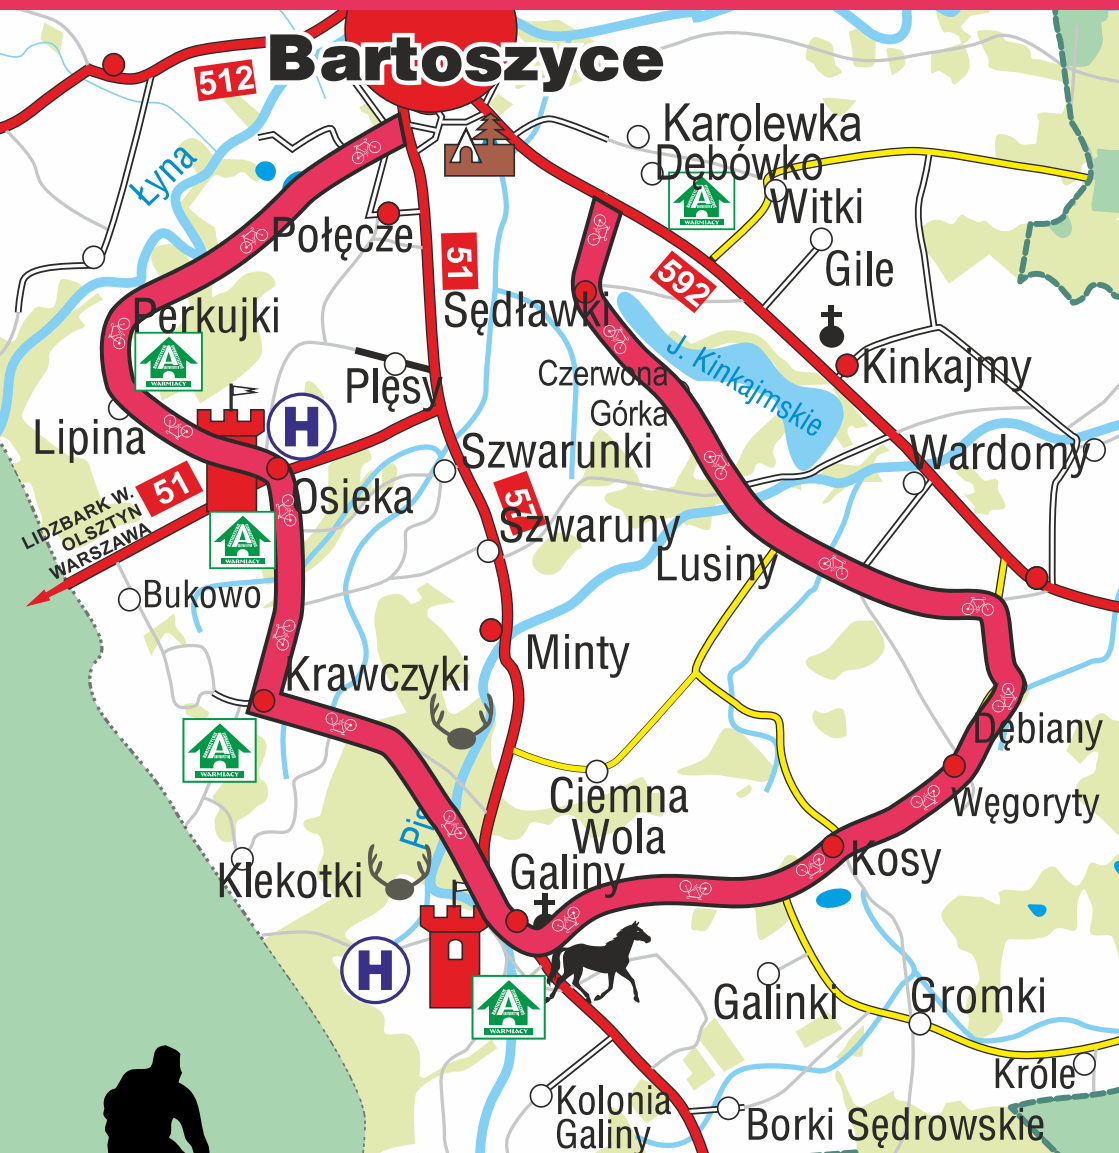

# Trasa nr 1 (na mapie oznaczona kolorem żółtym)

POCZĄTEK TRASY

JAZDA PROSTO

ZAKRĘT W PRAWO

ZAKRĘT W LEWO

# Trasa nr 2 (na mapie oznaczona kolorem zielonym)

POCZĄTEK TRASY

JAZDA PROSTO

ZAKRĘT W PRAWO

ZAKRĘT W LEWO

# Trasa nr 3 (na mapie oznaczona kolorem czerwonym)

POCZĄTEK TRASY

JAZDA PROSTO

ZAKRĘT W PRAWO

ZAKRĘT W LEWO