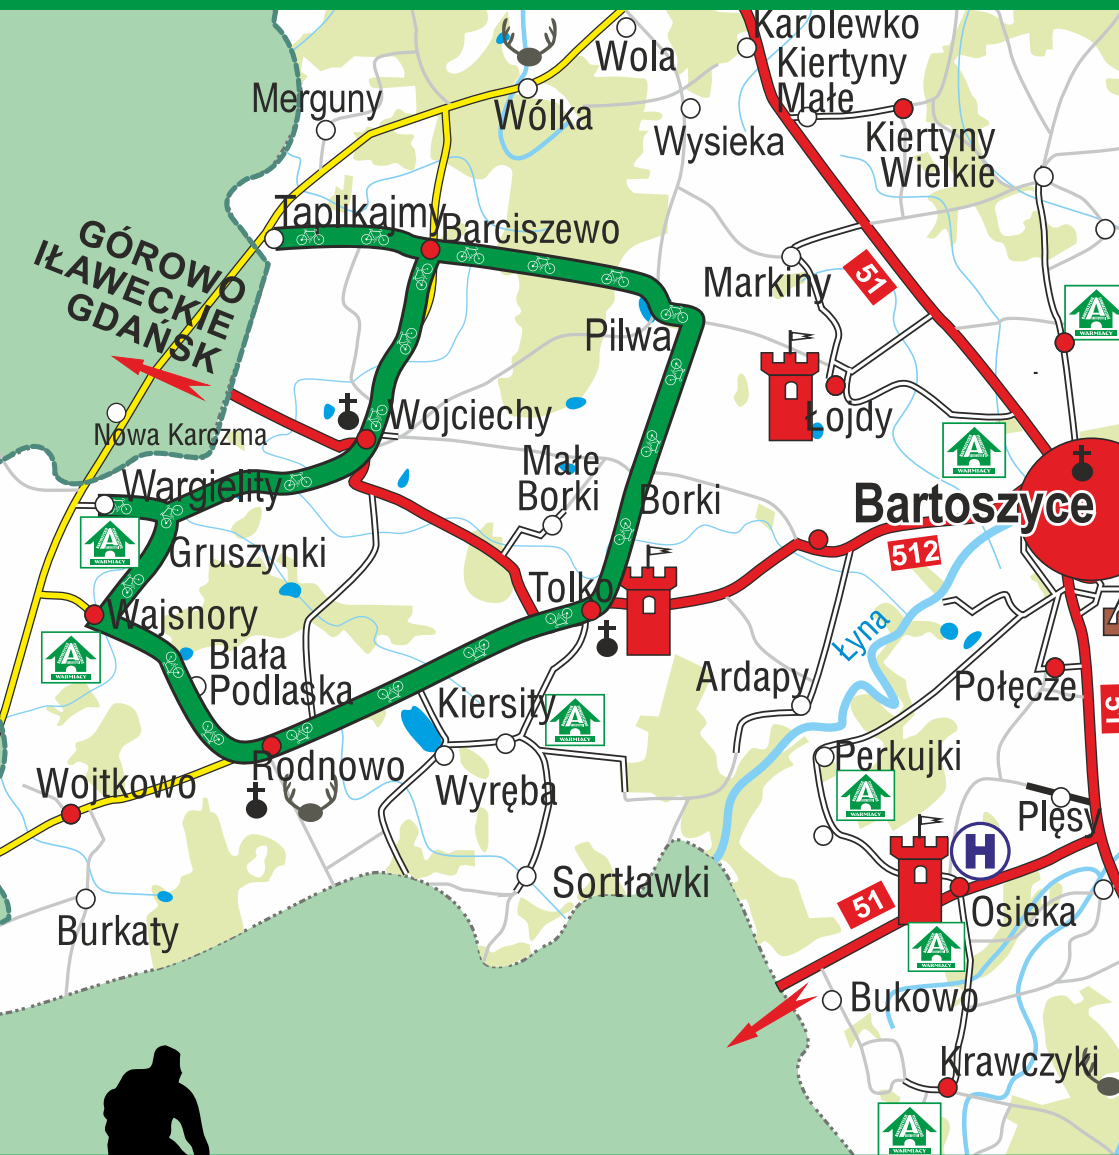

# System turystycznych tras rowerowych Gminy Bartoszyce

# Trasa nr 1 (na mapie oznaczona kolorem żółtym)

POCZĄTEK TRASY

JAZDA PROSTO

ZAKRĘT W PRAWO

ZAKRĘT W LEWO

# Trasa nr 2 (na mapie oznaczona kolorem zielonym)

POCZĄTEK TRASY

JAZDA PROSTO

ZAKRĘT W PRAWO

ZAKRĘT W LEWO

# Trasa nr 3 (na mapie oznaczona kolorem czerwonym)

POCZĄTEK TRASY

JAZDA PROSTO

ZAKRĘT W PRAWO

ZAKRĘT W LEWO