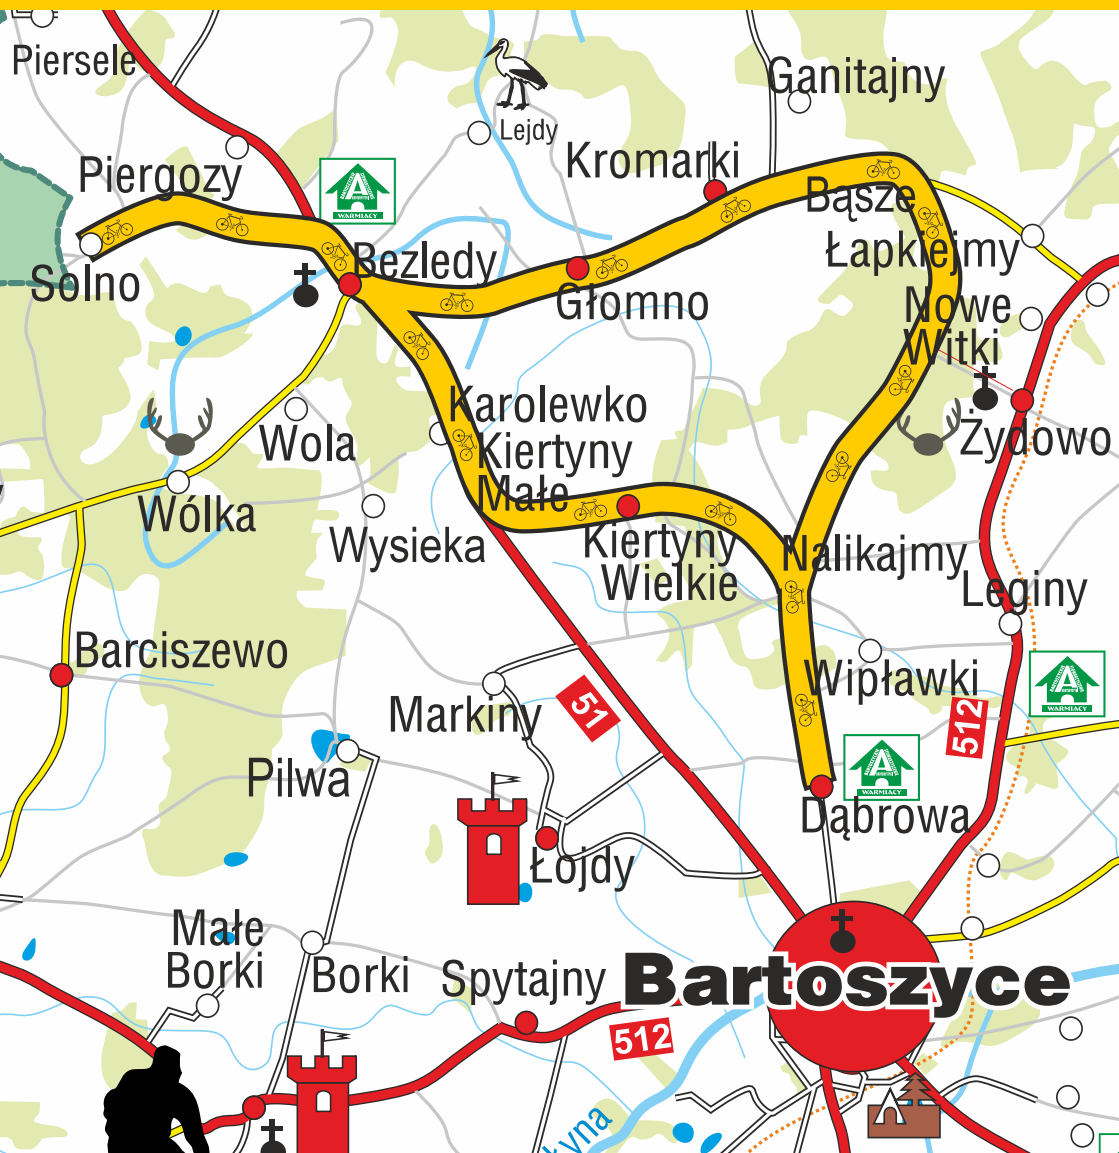

# Trasy rowerowe Gminy Bartoszyce

# Trasa nr 1 (na mapie oznaczona kolorem żółtym)

POCZĄTEK TRASY

JAZDA PROSTO

ZAKRĘT W PRAWO

ZAKRĘT W LEWO

# Trasa nr 2 (na mapie oznaczona kolorem zielonym)

POCZĄTEK TRASY

JAZDA PROSTO

ZAKRĘT W PRAWO

ZAKRĘT W LEWO

# Trasa nr 3 (na mapie oznaczona kolorem czerwonym)

POCZĄTEK TRASY

JAZDA PROSTO

ZAKRĘT W PRAWO

ZAKRĘT W LEWO